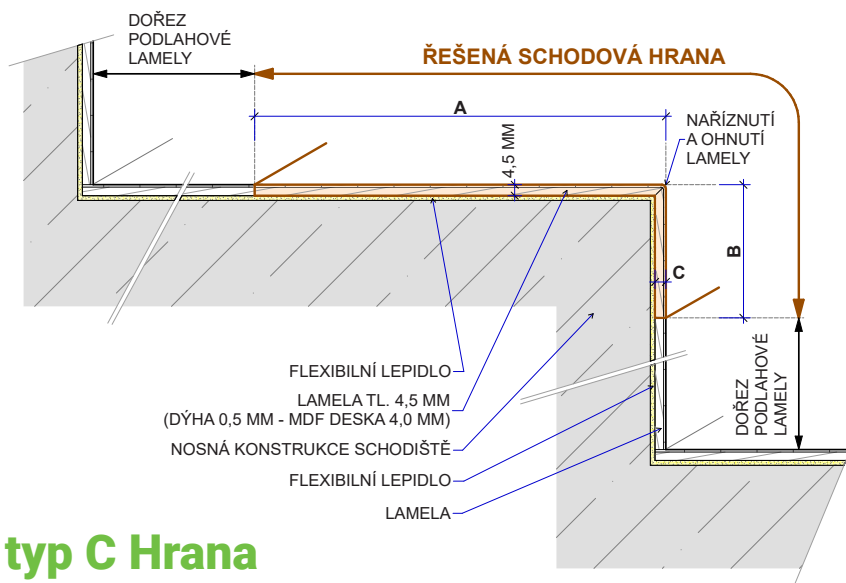

## Schodová hrana Floorify typ C

Řešení pro Vaše schody

Schodové hrany Floorify se standardně vyrábí jako typ C bez předsazeného nosu pro rovný obklad schodiště. Pro boční zališťování viditelné hrany schodu doporučujeme vhodně zvolenou hranu ABS. Svislý ohyb se provádí u obou řad BOARDS standardně na výšku 5 cm. Svislý ohyb u řady TILES (600 x 900 mm) se provádí na výšku 20 cm, takže celý schodový stupeň včetně podstupnice u rovného schodu je možné provést z jedné schodové hrany. Schodovou hranu TILES vzhledem k délce 900 mm bude nutné zpravidla objednávat v napojeném provedení ze dvou lamel buďto zakrácenou podle požadavku, nebo v celé dvojitě délce.

## Schodová hrana Floorify typ C Hrana s integrovanými bočními hranami

V letošním roce přicházíme s novou generací schodových hran Floorify typ C s integrovanými bočními hranami výšky 37 mm; posouváme tak vzhled a kvalitu výsledného schodiště na zcela jinou úroveň. Také realizace takových polootevřených, nebo zcela otevřených schodišť se nyní výrazně usnadňuje. Schodové hrany jsou vyrobeny přímo z podlahových panelů v barvě dekoru podlahy. Výsledkem je elegantní, moderní schodiště s velmi čistým provedením.

Typ C Hrana – levý ohyb

Typ C Hrana – pravý ohyb

Typ C Průběžný – levý ohyb

Typ C Průběžný – pravý ohyb

Realizace:

Schodové hrany Floorify se standardně dodávají v plné délce podlahové lamely a takto jsou naceněny v základním ceníku. Na přání je možné je vyrobit napojené do větší délky – vždy je nutné objednávat nadpojené už z výroby na požadovanou větší délku, nelze nadpojovat jednotlivé schodové hrany na délku na stavbě. Samozřejmě je možné objednat hrany zakrácené na jinou menší požadovanou délku.