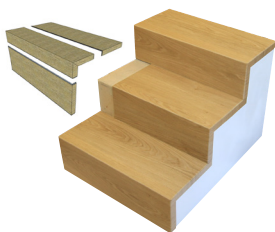

## Schodová hrana Floorify typ C

Řešení pro Vaše schody

Schodové hrany Floorify se standardně vyrábí jako typ C bez předsazeného nosu pro rovný obklad schodiště. Pro boční zališťování viditelné hrany schodu doporučujeme vhodně zvolenou hranu ABS. Svislý ohyb se provádí u obou řad BOARDS standardně na výšku 5 cm. Svislý ohyb u řady TILES (600 x 900 mm) se provádí na výšku 20 cm, takže celý schodový stupeň včetně podstupnice u rovného schodu je možné provést z jedné schodové hrany. Schodovou hranu TILES vzhledem k délce 900 mm bude nutné zpravidla objednávat v napojeném provedení ze dvou lamel buďto zakrácenou podle požadavku, nebo v celé dvojitě délce.

## Schodová hrana Floorify typ C Hrana s integrovanými bočními hranami

V letošním roce přicházíme s novou generací schodových hran Floorify typ C s integrovanými bočními hranami výšky 37 mm; posouváme tak vzhled a kvalitu výsledného schodiště na zcela jinou úroveň. Také realizace takových polootevřených, nebo zcela otevřených schodišť se nyní výrazně usnadňuje. Schodové hrany jsou vyrobeny přímo z podlahových panelů v barvě dekoru podlahy. Výsledkem je elegantní, moderní schodiště s velmi čistým provedením.

Typ C Hrana – levý ohyb

Typ C Hrana – pravý ohyb

Typ C Průběžný – levý ohyb

Typ C Průběžný – pravý ohyb

Realizace:

Schodové hrany Floorify se standardně dodávají v plné délce podlahové lamely a takto jsou naceněny v základním ceníku. Na přání je možné je vyrobit napojené do větší délky – vždy je nutné objednávat nadpojené už z výroby na požadovanou větší délku, nelze nadpojovat jednotlivé schodové hrany na délku na stavbě. Samozřejmě je možné objednat hrany zakrácené na jinou menší požadovanou délku.